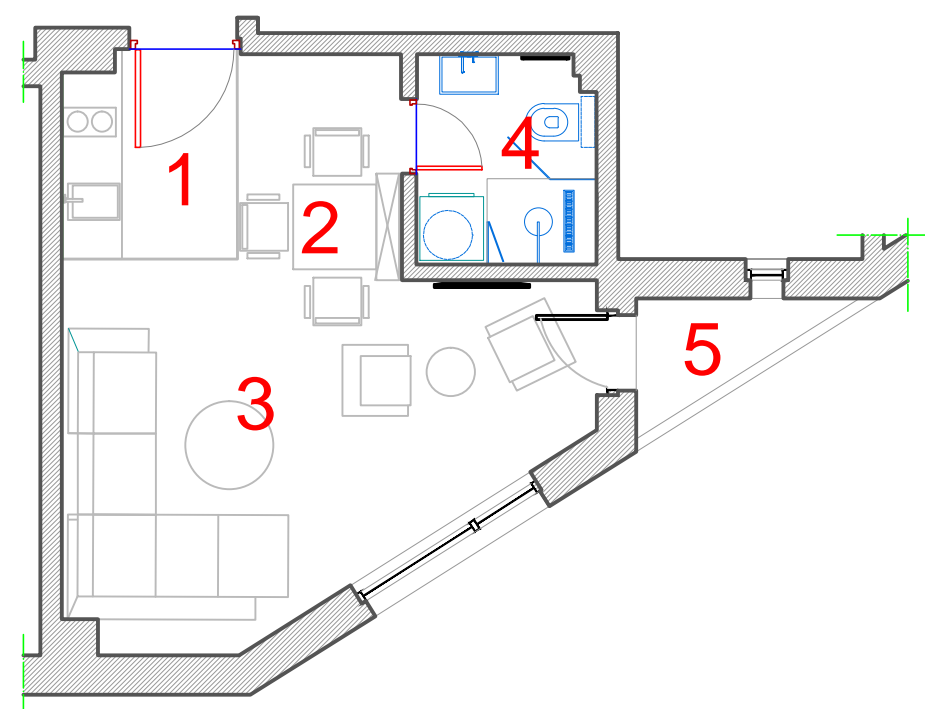

APARTMAN 104

25,14 m²

APARTMAN 104

	NAMJENA PROSTORIJE	m ²	POD – materijal
1	TRPEZARIJA	2,90	Parket
2	KUHINJA	3,14	Keramičke pločice
3	DNEVNA SOBA	14,69	Parket
4	KUPATILO	3,21	Keramičke pločice
5	TERASA	1,20	Keramičke pločice
UKUPNO POVRŠINA APARTMAN 104:		25,14 m ²	

pozicija na etaži