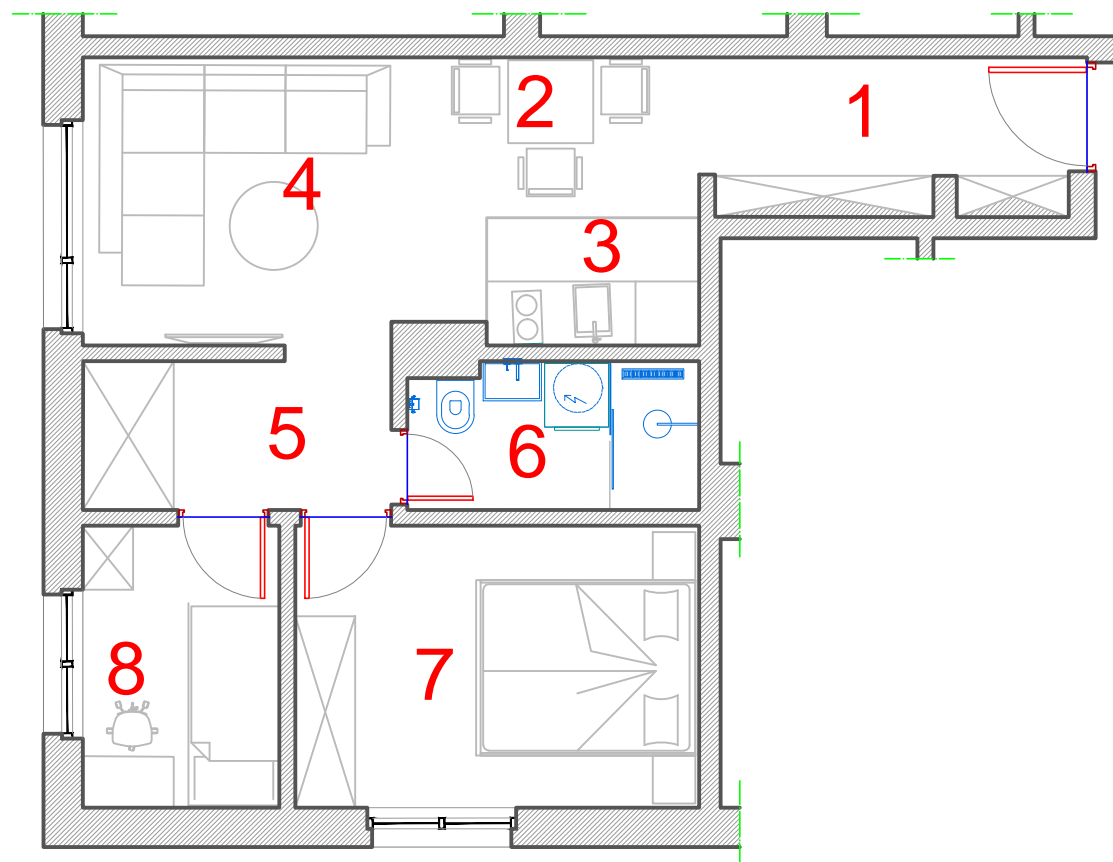

APARTMAN 206

43,13 m²

APARTMAN 206

	NAMJENA PROSTORIJE	m ²	POD – materijal
1	HODNIK	5,18	Keramičke pločice
2	TRPEZARIJA	3,00	Parquet
3	KUHINJA	2,40	Keramičke pločice
4	DNEVNA SOBA	10,00	Parquet
5	DEGAŽMAN	4,01	Parquet
6	KUPATILO	3,65	Keramičke pločice
7	SPAVAĆA SOBA	10,00	Parquet
8	SPAVAĆA SOBA - DJEČIJA	4,89	Parquet
UKUPNO POVRŠINA APARTMAN 206:		43,13 m ²	

pozicija na etaži