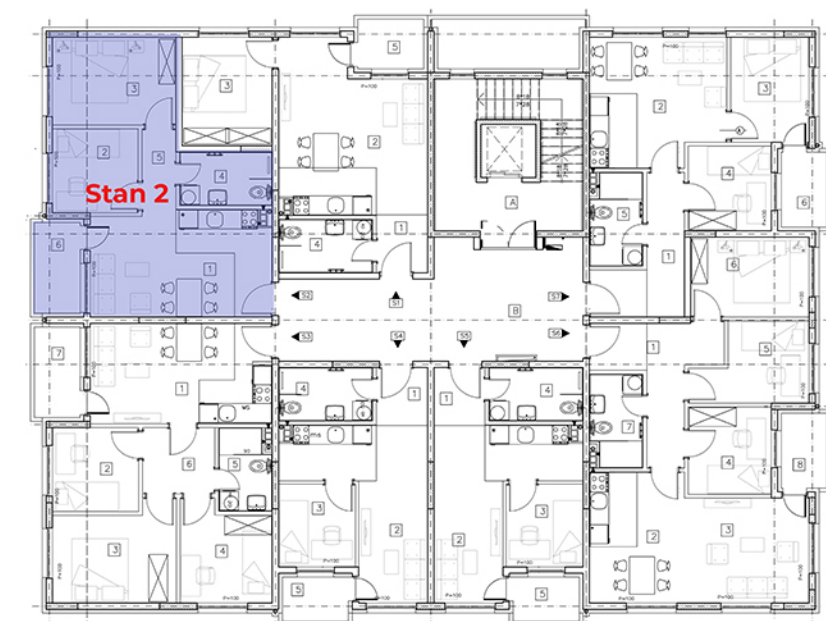

Stan 2

STAN 2		
PROSTORIJA	OBRADA PODA	POVRŠINA
Hodnik	Parket	2,70 m ²
Dnevni boravak + kuhinja + trpezarija	Parket	18,59 m ²
Soba	Parket	7,10 m ²
Soba	Parket	10,67 m ²
Kupatilo	Keramika	4,90 m ²
Lođa	Keramika	3,17 m ²
UKUPNO		47,13 m²

Pozicija na etaži

SPRAT 1-8
karakteristična
etaža