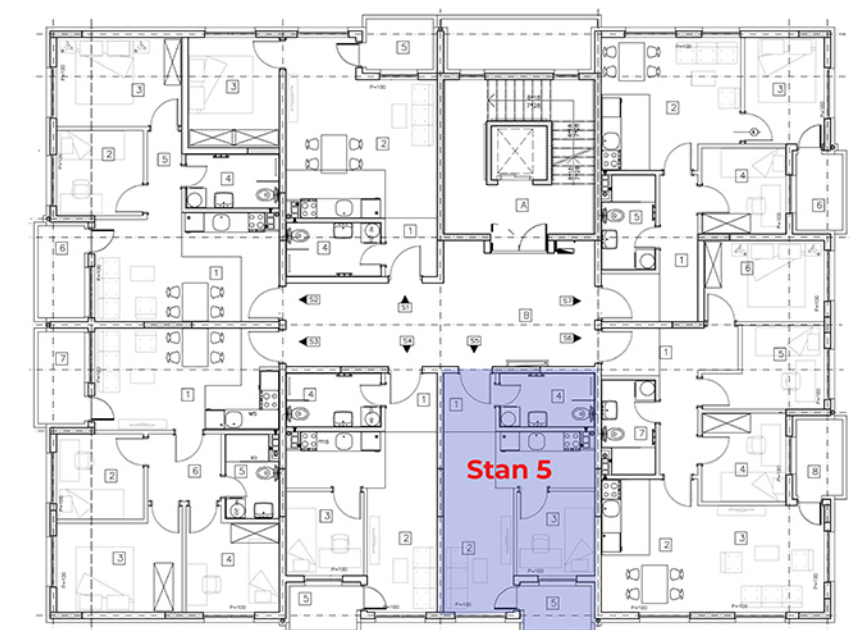

## Stan 5

STAN 5		
PROSTORIJA	OBRADA PODA	POVRŠINA
Hodnik	Keramika	2,89 m <sup>2</sup>
Dnevni boravak + kuhinja + trpezarija	Parket	15,24 m <sup>2</sup>
Soba	Parket	6,31 m <sup>2</sup>
Kupatilo	Keramika	4,98 m <sup>2</sup>
Loda	Keramika	2,24 m <sup>2</sup>
<b>UKUPNO</b>		<b>31,65 m<sup>2</sup></b>

### Pozicija na etaži

SPRAT 1-8  
karakteristična  
etaža