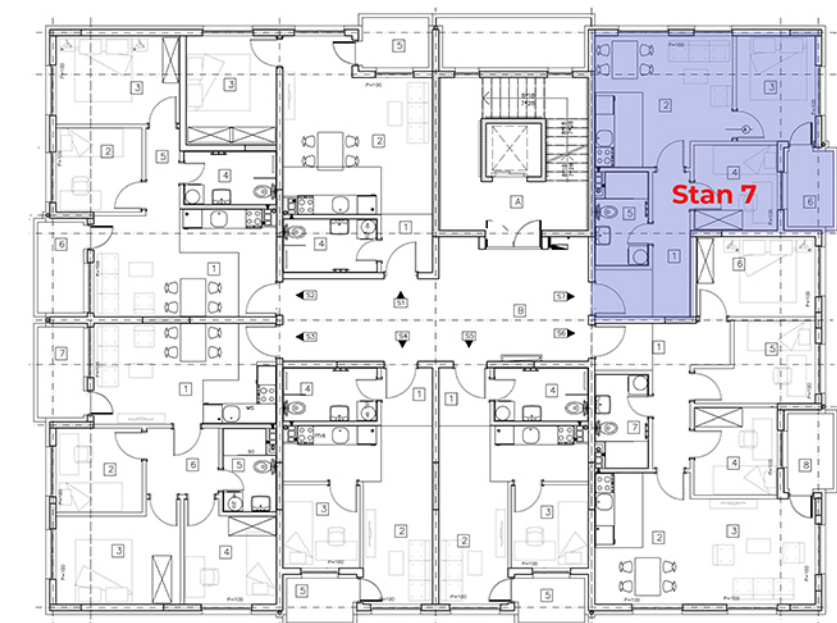

# Stan 7

STAN 7		
PROSTORIJA	OBRADA PODA	POVRŠINA
Hodnik	Parket	8,04 m <sup>2</sup>
Dnevni boravak + kuhinja + trpezarija	Parket	16,55 m <sup>2</sup>
Soba	Parket	8,13 m <sup>2</sup>
Soba	Parket	6,96 m <sup>2</sup>
Kupatilo	Keramika	4,71 m <sup>2</sup>
Terasa	Keramika	2,63 m <sup>2</sup>
<b>UKUPNO</b>		<b>47,02 m<sup>2</sup></b>

## Pozicija na etaži

SPRAT 1-8  
karakteristična  
etaža